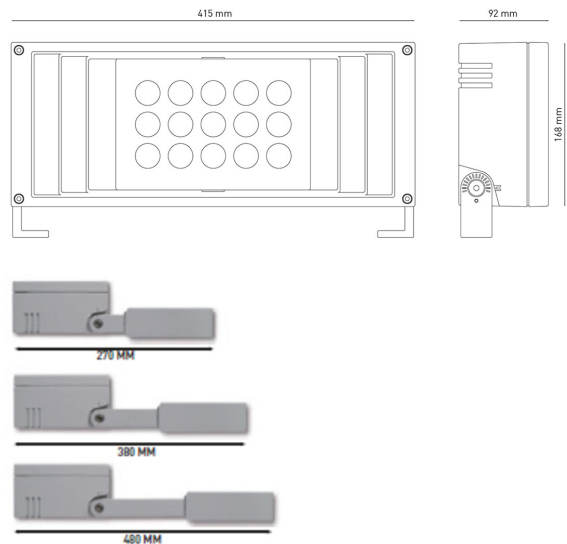

2160lm (830, 10°), 2052lm (830, 30°), 1950lm (830, 45°),  
2250lm (830, 10°), 2138lm (840, 30°), 2031lm (840, 45°)

22w.

88–102 lm/w.

Aluminium body.

IP65.

Electronic/ DALI.

To specify choose one entry from each column, e.g. "EXBL HF 01 SL" (option columns may be omitted if not required)

Name	Option	Accessory	Output (lm)	Trim
EXS (ExoBook Scape)	HF	EXB (Extendable Bracket)	<b>01</b> - 2160lm (10°, 3000K)	WH (Matt White)
	DD (DALI)		<b>02</b> - 2052lm (30°, 3000K)	BK (Matt Black)
			<b>03</b> - 1950lm (45°, 3000K)	TG (Textured Grey)
			<b>04</b> - 2250lm (10°, 4000K)	
			<b>05</b> - 2138lm (30°, 4000K)	
			<b>06</b> - 2031lm (45°, 4000K)	